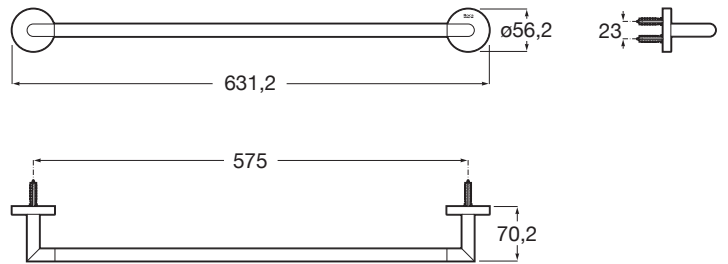

HOTELS

Round - Toallero de lavabo

MEDIDAS

Longitud 631 mm  
Anchura 56 mm

COLORES Y ACABADOS

b0 Blanco mate

PVPR (IVA INCLUIDO)

82,52 €

DIBUJOS TÉCNICOS

CARACTERÍSTICAS

Toallero de lavabo.

Acabado: Cromado

Adecuado para: Ducha

Conjunto de fijaciones: Incluido

Forma: Recto

Material: Metal

Opciones de instalación: Solo con tornillería

Peso máximo soportado (kg): 10

Tipo de instalación: Mural